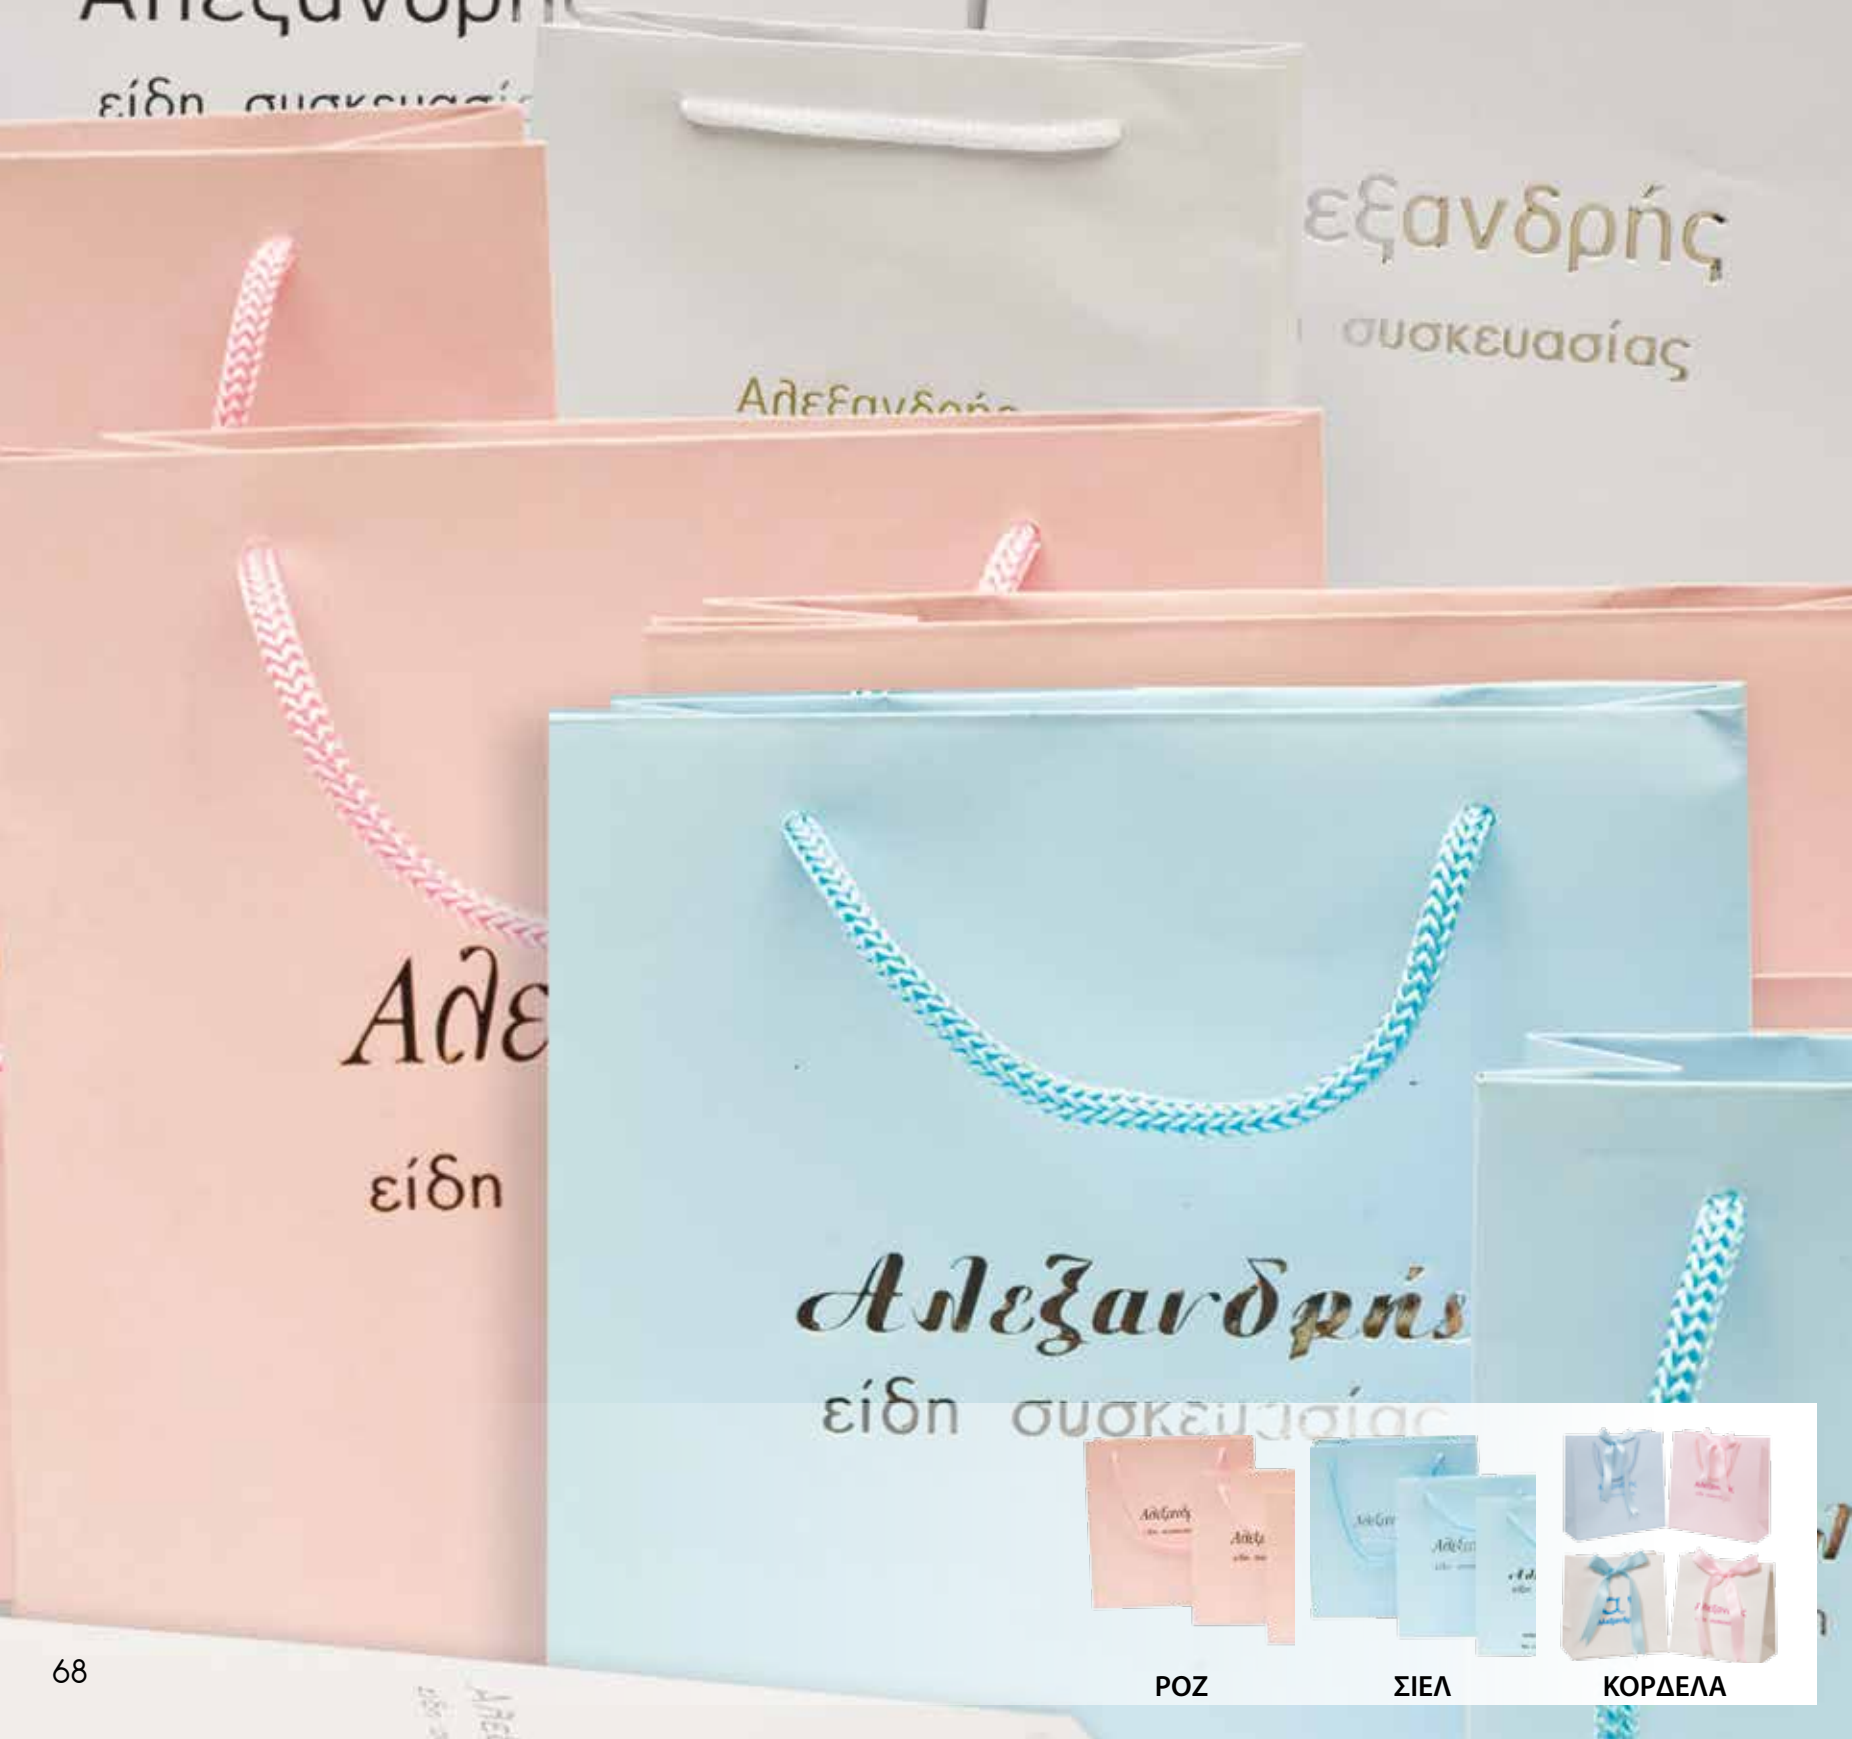

MAT 22x22
22x22x10 cm

MAT 28x28
28x28x10 cm

MAT 35x35
35x35x12 cm

MAT 45x45
45x45x18 cm

Αλεξανδρής
είδη συσκευασίας

Αλεξανδρής
είδη συσκευασίας

Αλεξανδρής

Αλε
είδη